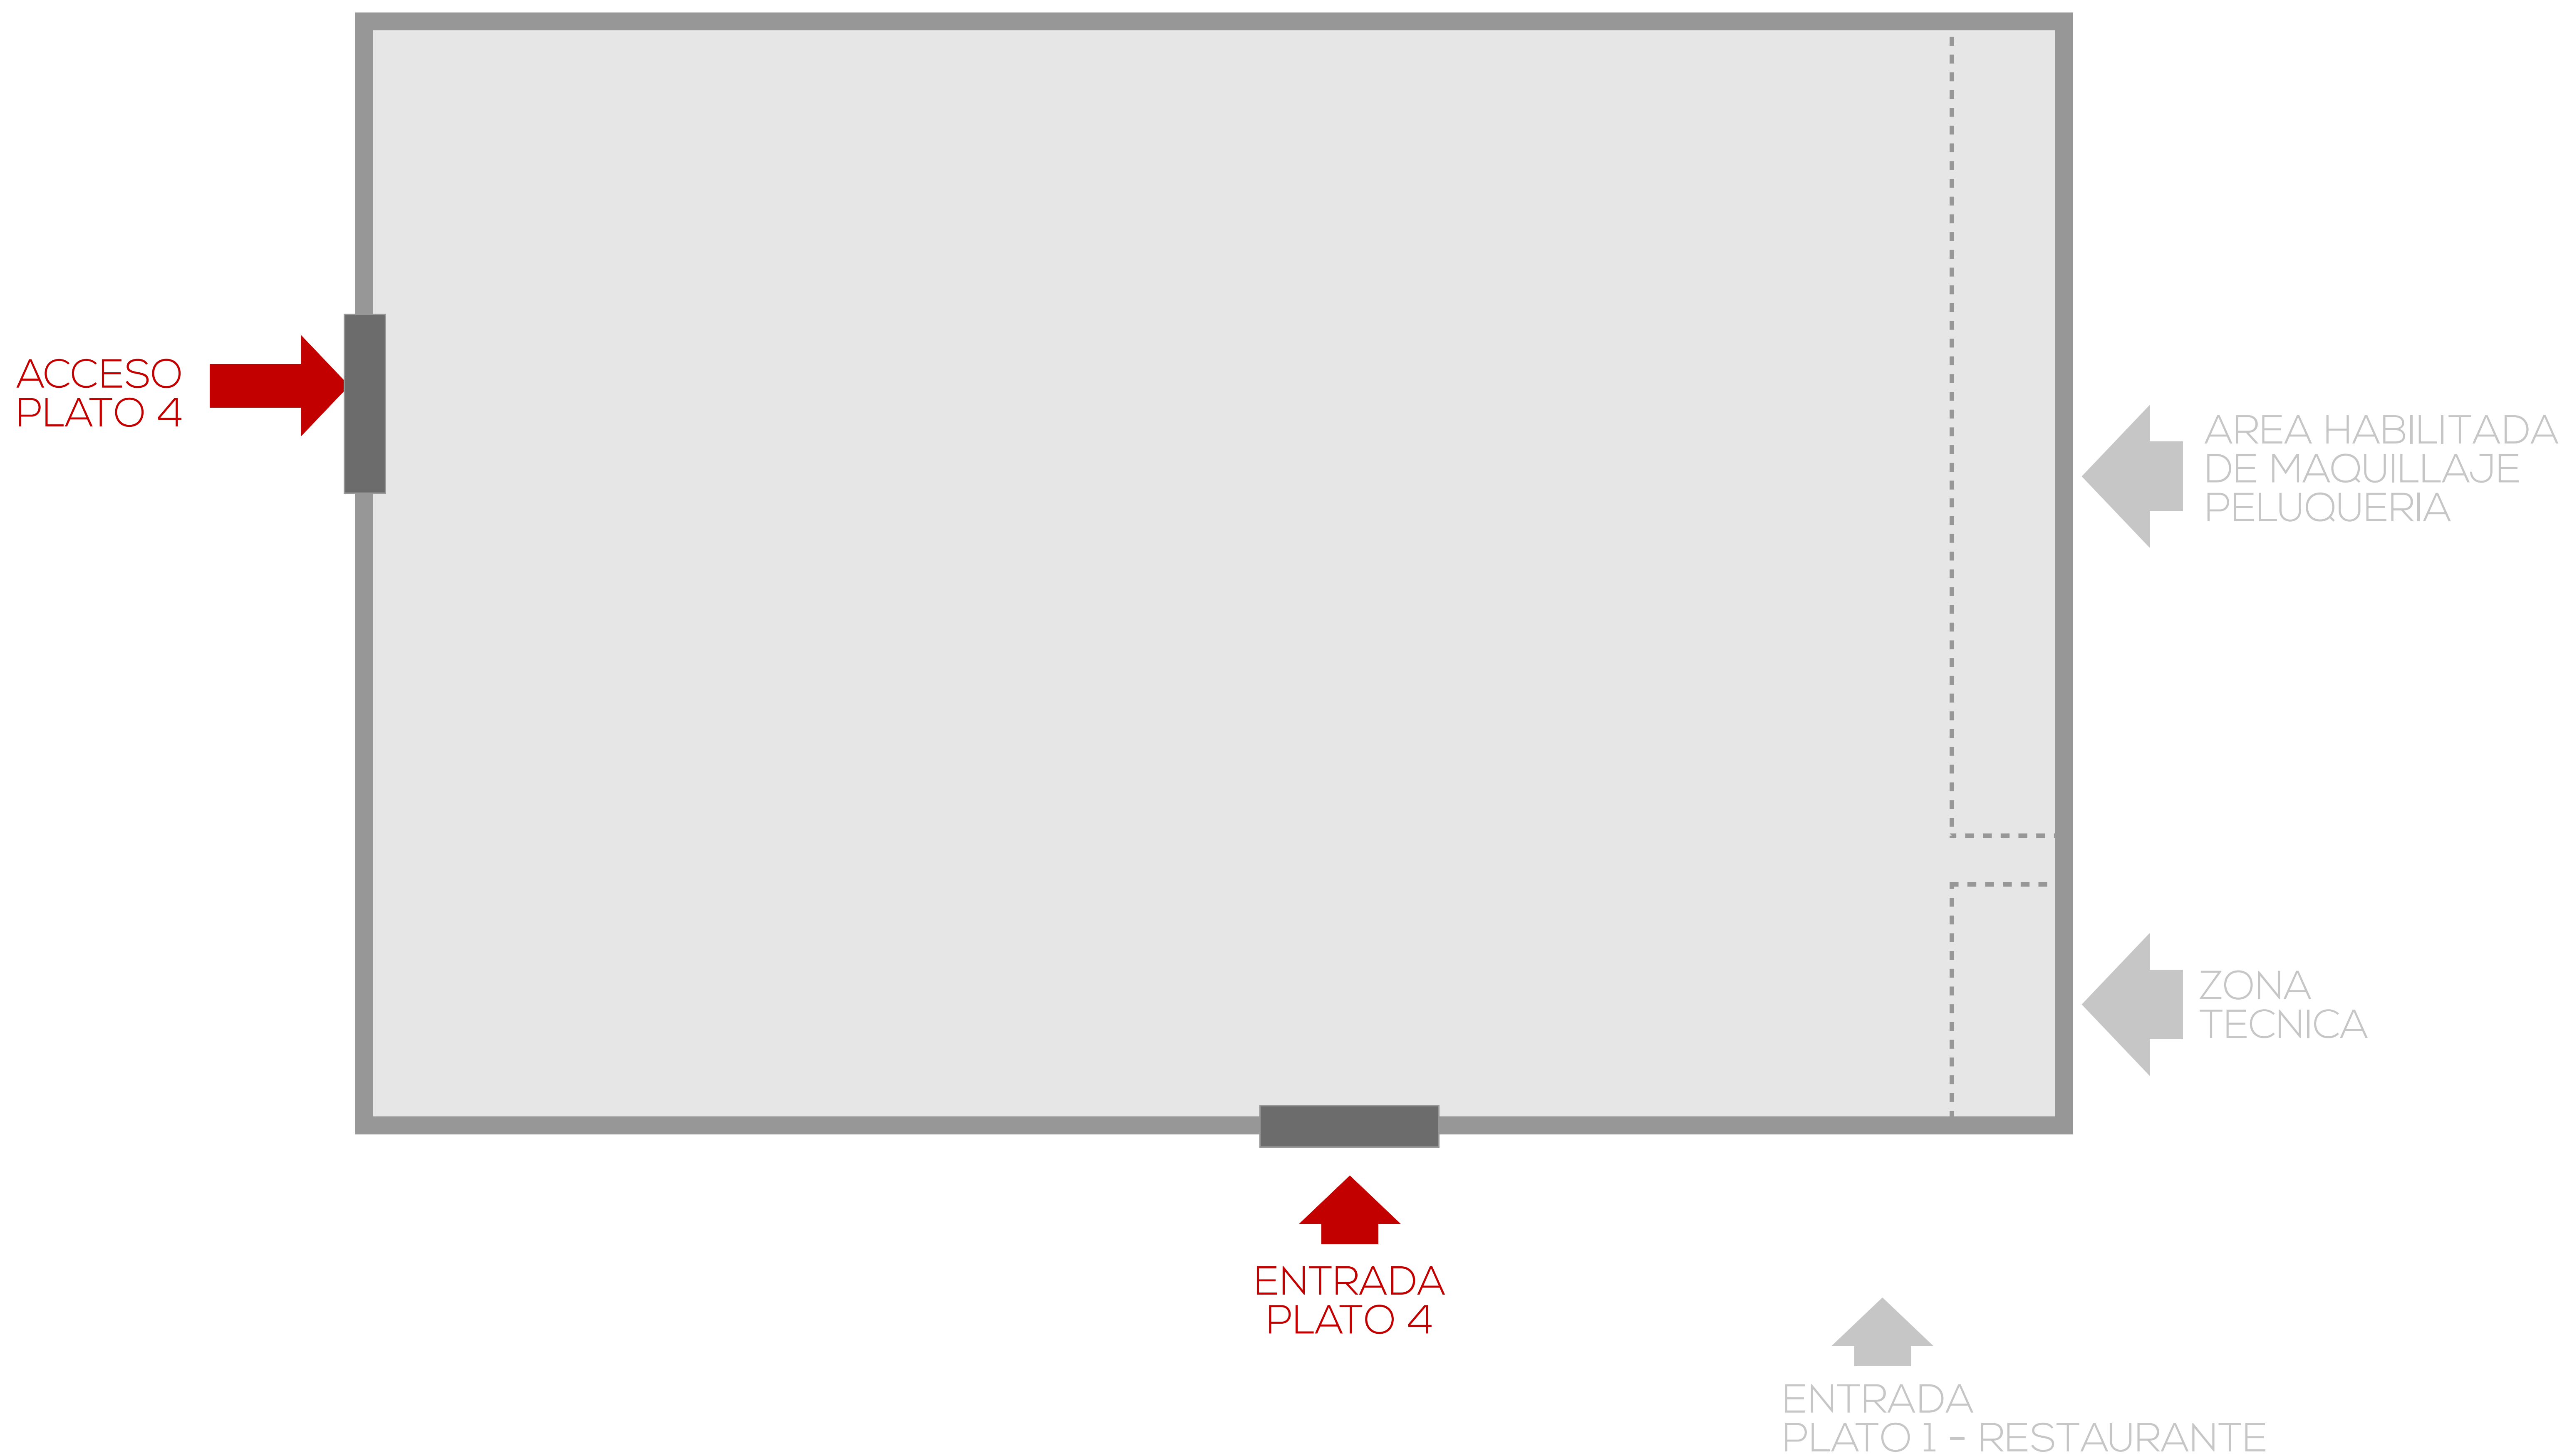

---

**PÁGINA 5**

PLANO DEL PLATÓ Y CARACTERÍSTICAS TÉCNICAS

---

Situado en un enclave privilegiado, el Complejo Audiovisual Pasarela se localiza en el Polígono Industrial "El Oliveral" de Ribarroja del Túria (Valencia), donde se cruzan las carreteras A3 y AP7. Para llegar hasta Plató4 lo primero es llegar a este polígono, y para ello hay que tomar la salida 341 de la carretera de Madrid-Valencia **A3** y acceder al Polígono. El **Complejo Audiovisual** Pasarela se encuentra en la calle **Q** a la altura del número 15.

### Plano general del edificio de platós del Complejo Audiovisual Pasarela

Observalo bien ya que aquí tienes los principales platós del complejo, pero puedes ver donde está y también ver como acceder al Plató 4 desde cualquier punto del Complejo tanto desde el interior como desde el exterior.

### MEDIDAS GENERALES PLATÓ:

Medidas: 9m x 8m (LxA)

Altura mínima: 5m

Altura máxima: 6m