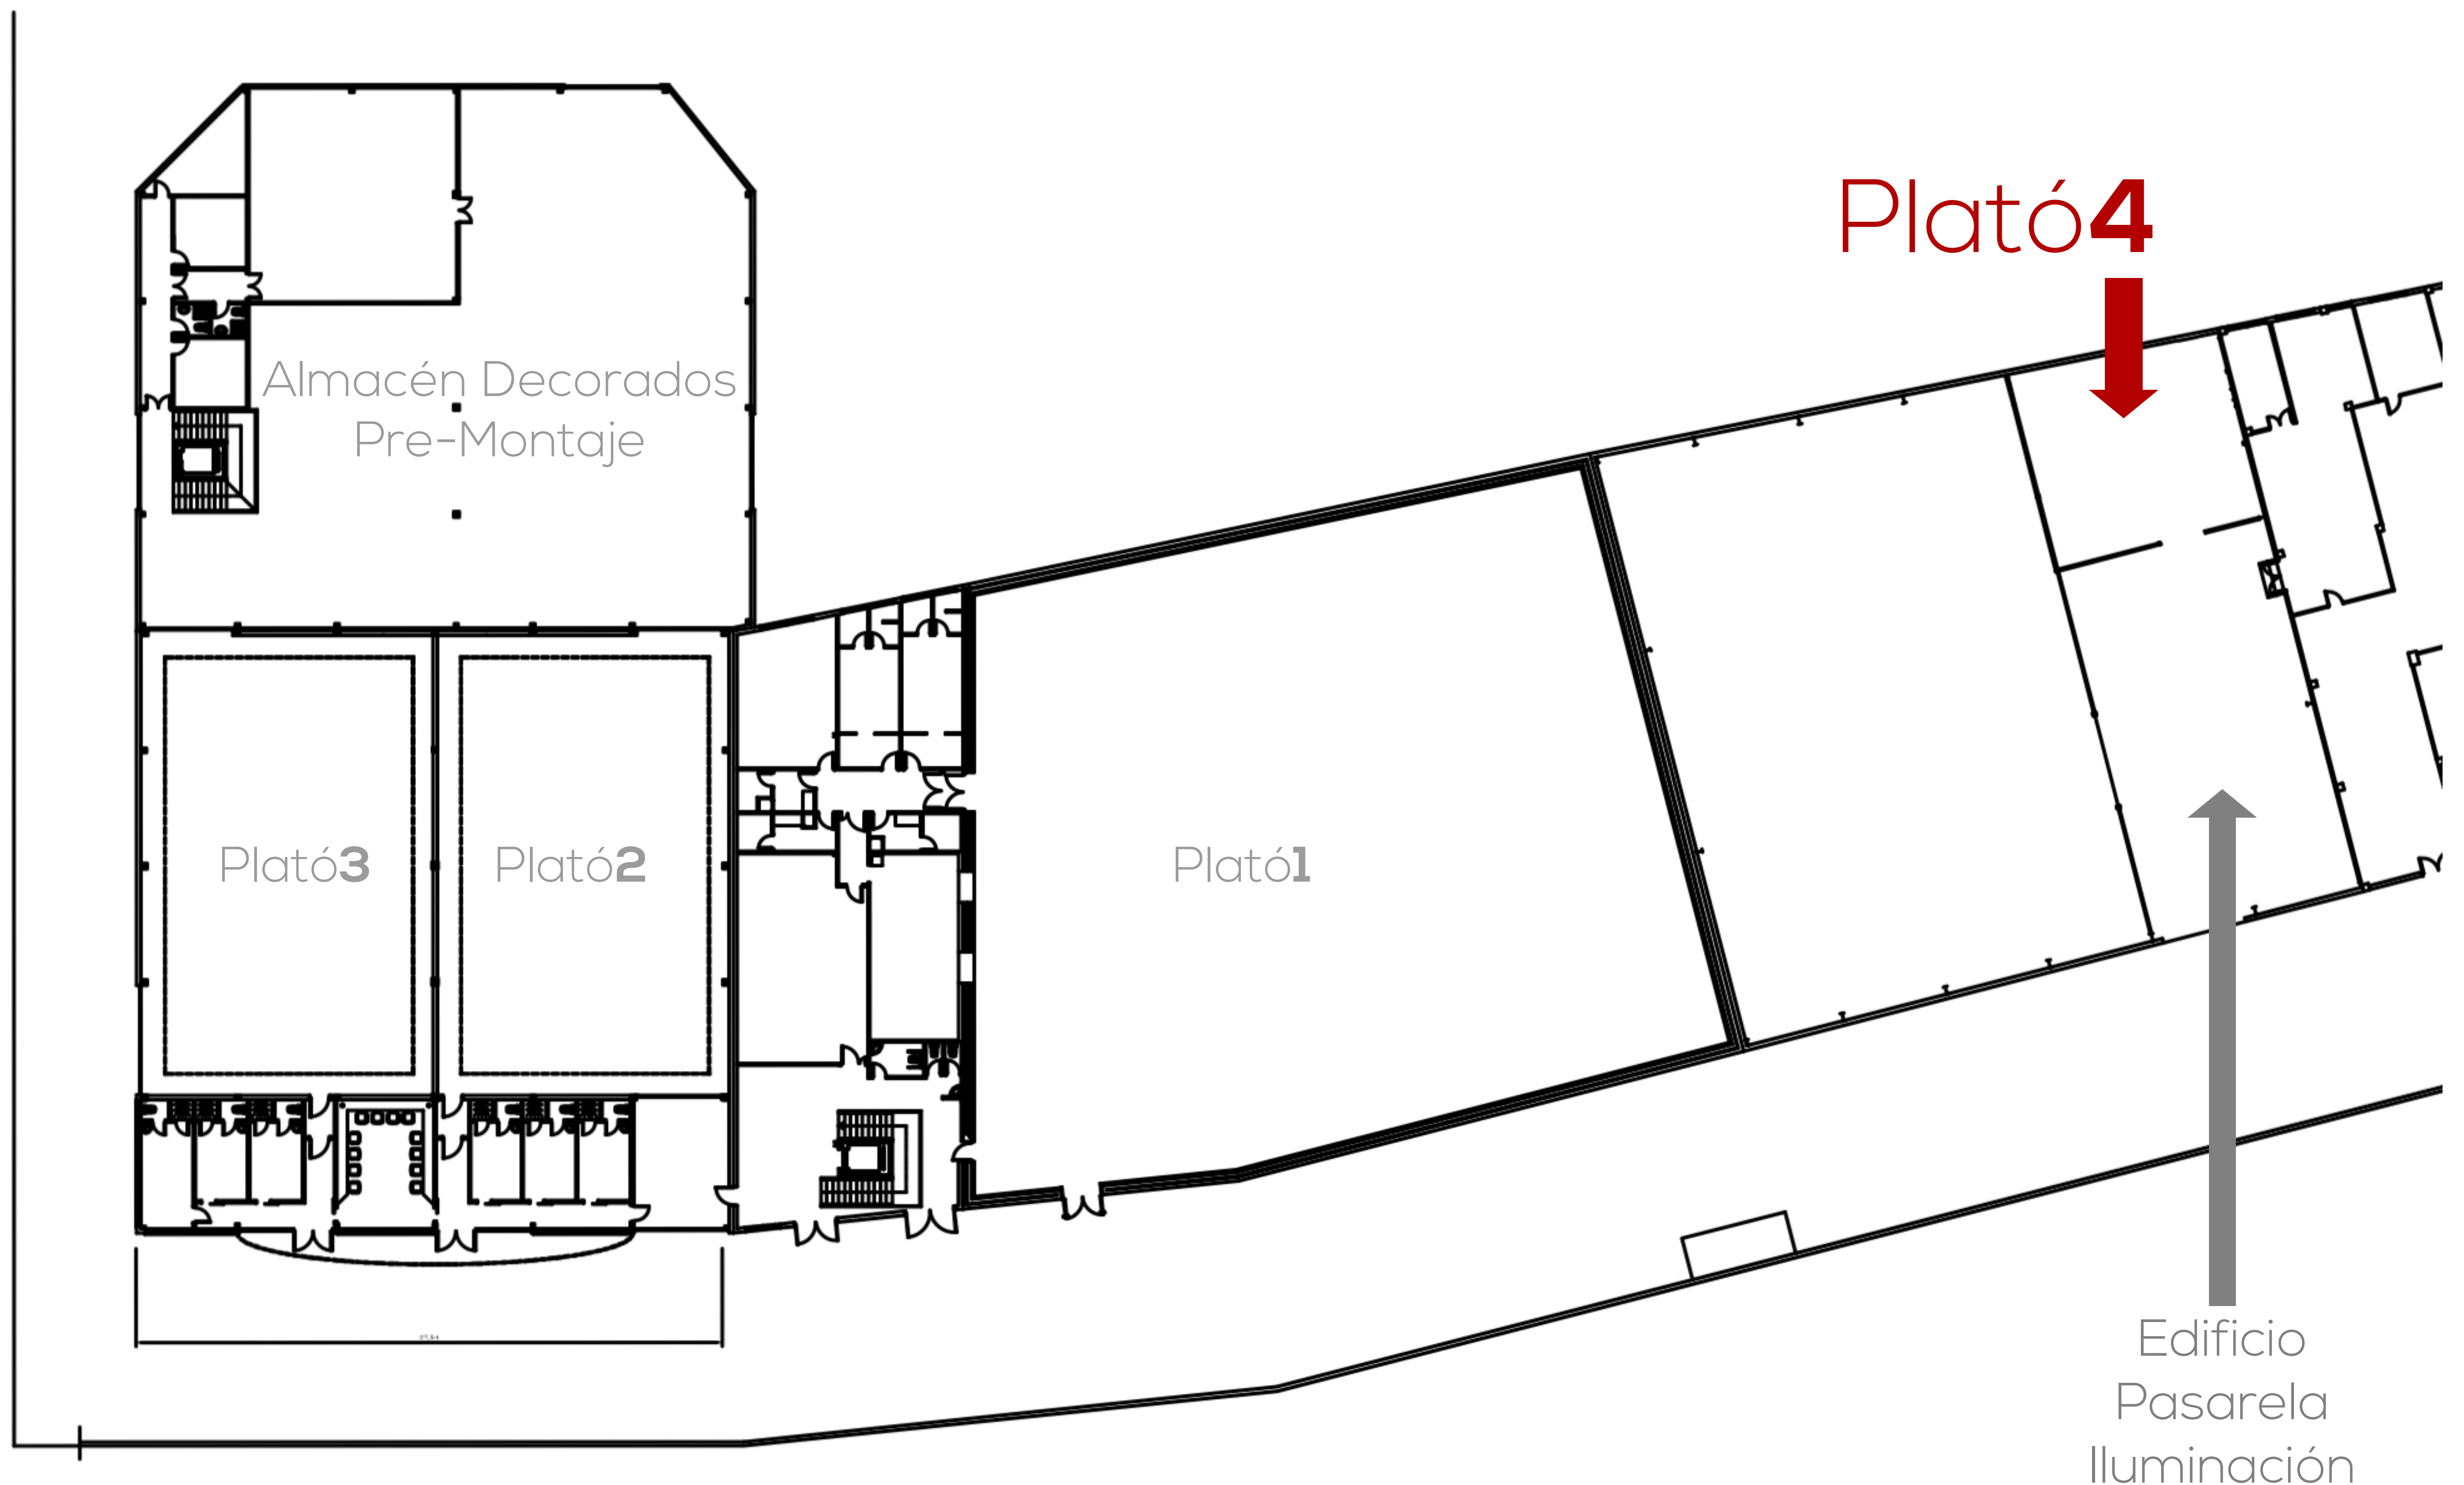

---

**PÁGINA 5**

PLANO DEL PLATÓ Y CARACTERÍSTICAS TÉCNICAS

---

Situado en un enclave privilegiado, el Complejo Audiovisual Pasarela se localiza en el Polígono Industrial "El Oliveral" de Ribarroja del Túria (Valencia), donde se cruzan las carreteras A3 y AP7. Para llegar hasta Plató4 lo primero es llegar a este polígono, y para ello hay que tomar la salida 341 de la carretera de Madrid-Valencia **A3** y acceder al Polígono. El **Complejo Audiovisual** Pasarela se encuentra en la calle **Q** a la altura del número 15.

### Plano general del edificio de platós del Complejo Audiovisual Pasarela

Observalo bien ya que aquí tienes los principales platós del complejo, pero puedes ver donde está y también ver como acceder al Plató 4 desde cualquier punto del Complejo tanto desde el interior como desde el exterior.

### MEDIDAS GENERALES PLATÓ:

Medidas: 9m x 8m (LxA)

Altura mínima: 5m

Altura máxima: 6m